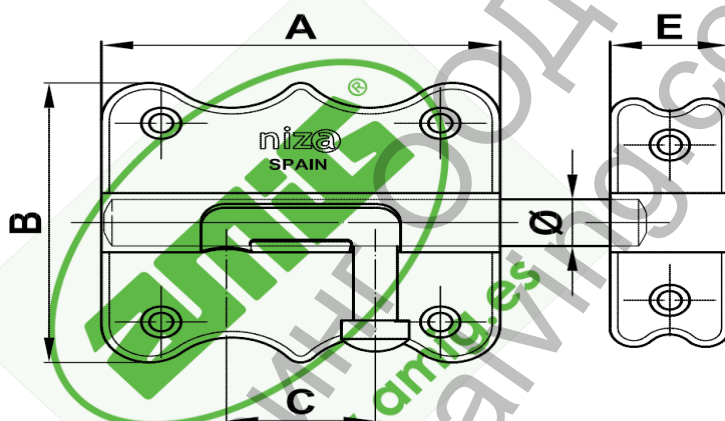

Сюрме Amig за входна врата никелирано 30 мм, 284 Niza

Ташев-Галвинг ООД
www.tashev-galving.com

Mod. 284

niza@

Pasador - Fecho culatra
Barrel bolt - Verrou de box

	A	B	C	Ø	E	⊕
30 mm	30	30	13	6.5	12	4
40 mm	40	41	20	7.5	15	4
50 mm	50	45	20	7.5	15	4
60 mm	60	45	29	7.5	15	6

Продукт: [Сюрме Amig за входна врата никелирано 30 мм, 284 Niza](#)

Категория: [Сюрмета и резета](#)

Бранд: [Amig](#)

Категория бранд: [Сюрме Amig](#)